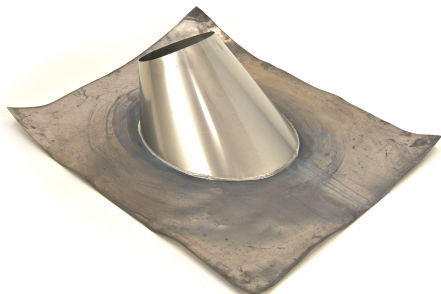

UELS 20 - UE LODEN SLABPAN 20-45 GRADEN 200

Product nr. **UELS 20**
Omschrijving UE LODEN SLABPAN 20-45 GRADEN 200
Merk (product) Metaloterm
Serie (product) UE
Type (product) Dubbelwandig met luchtspouw

Materiaal	Lood	Aantal pannen	1
Type dakpan	Universeel	Dakhelling	20 45 Hoekgraden
Horizontale doorvoer	Nee	Systeemdiameter	200 Millimeter
Verticale doorvoer	Ja		
Kleur	Overig		
Met glijschaal	Nee		

Leverancier	Artikelnr.	Artikel omschrijving
Schiedel Metaloterm B.V.	163404	UE LODEN SLABPAN 20-45 GRADEN 200